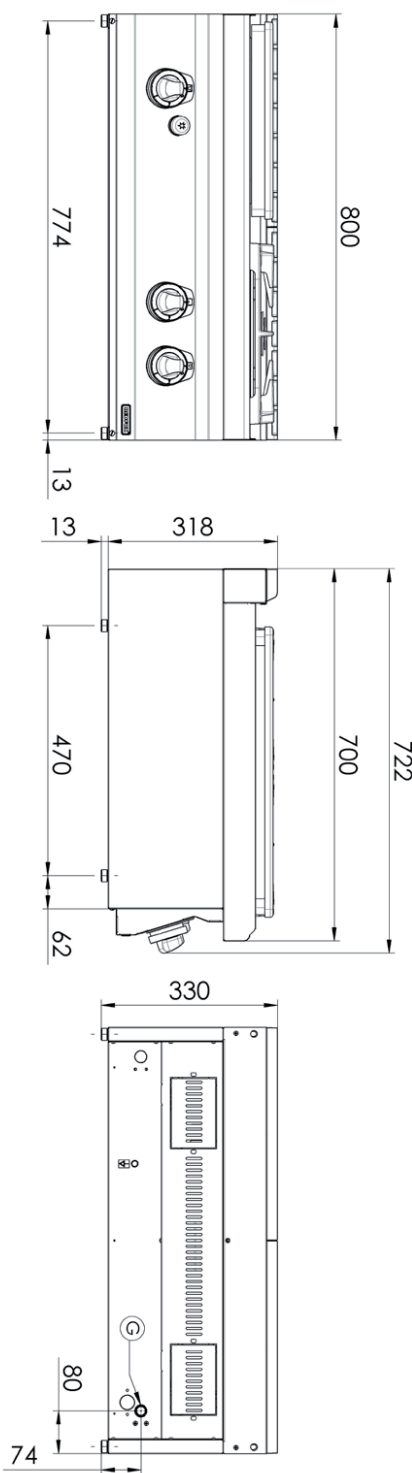

## Sporák tálový plynový 3x hořák bez podestavby

<b>Model</b>	<b>Sap kód</b>	00018736
STP 70/08 G	<b>Skupina artiklů</b>	Sporáky

- Typ spotřebiče: Plynové zařízení
- Příkon zóny 1 [kW]: 4
- Příkon zóny 2 [kW]: 8,5
- Příkon zóny 3 [kW]: 6,6
- Zapalování: Piezo
- Stupeň krytí ovládacích prvků: IPX4
- Materiál: Nerez

<b>Sap kód</b>	00018736	<b>Druh připojení plynu</b>	Zemní plyn, propan butan
<b>Šířka netto [mm]</b>	800	<b>Počet zón</b>	3
<b>Hloubka netto [mm]</b>	700	<b>Příkon zóny 1 [kW]</b>	4
<b>Výška netto [mm]</b>	330	<b>Příkon zóny 2 [kW]</b>	8,5
<b>Hmotnost netto [kg]</b>	79.00	<b>Příkon zóny 3 [kW]</b>	6,6
<b>Výkon plynový [kW]</b>	19.100	<b>Rozměry tálu [mm x mm]</b>	370 x 545

# Technický list

Technický výkres

Sporák tálový plynový 3x hořák bez podstavby

Model

Sap kód

00018736

STP 70/08 G

Skupina artiklů

### Sporák tálový plynový 3x hořák bez podstavby

<b>Model</b>	<b>Sap kód</b>	00018736
STP 70/08 G	<b>Skupina artiklů</b>	Sporáky

**1. Sap kód:**

00018736

**2. Šířka netto [mm]:**

800

**3. Hloubka netto [mm]:**